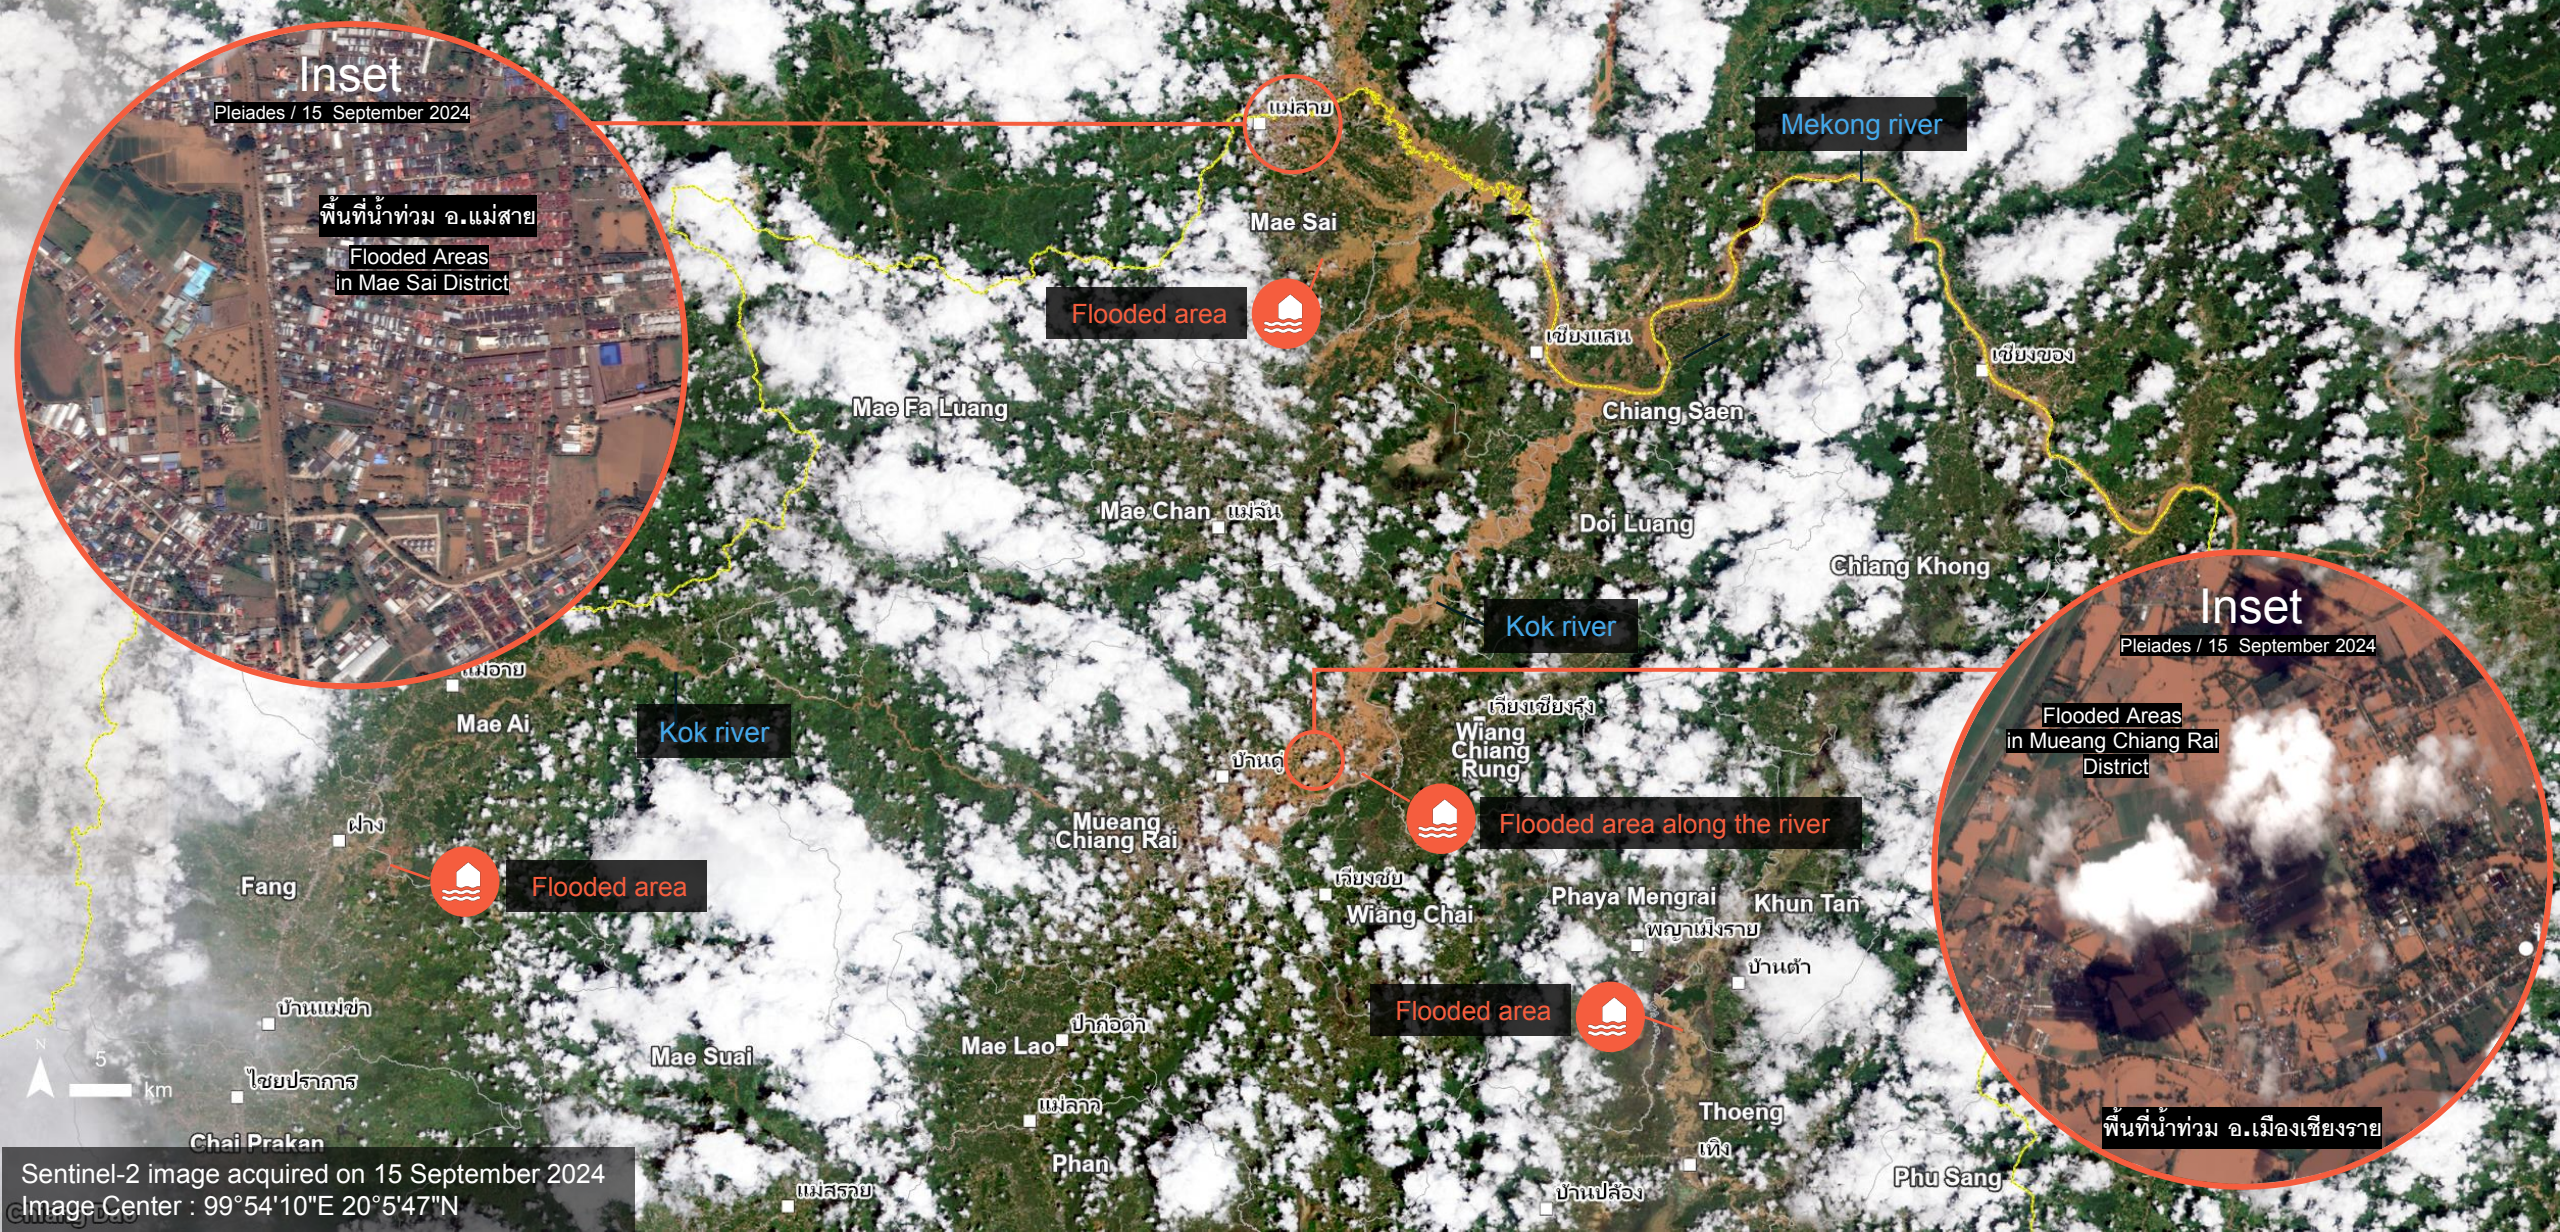

FLOODED AREAS IN CHIANG RAI PROVINCE, THAILAND

พื้นที่น้ำท่วมในจังหวัดเชียงราย ประเทศไทย

Inset

Pleiades / 15 September 2024

พื้นที่น้ำท่วม อ.แม่สาย
Flooded Areas
in Mae Sai District

Inset

Pleiades / 15 September 2024

Flooded Areas
in Mueang Chiang Rai
District

พื้นที่น้ำท่วม อ.เมืองเชียงราย

Sentinel-2 image acquired on 15 September 2024
Image Center : 99°54'10"E 20°5'47"N